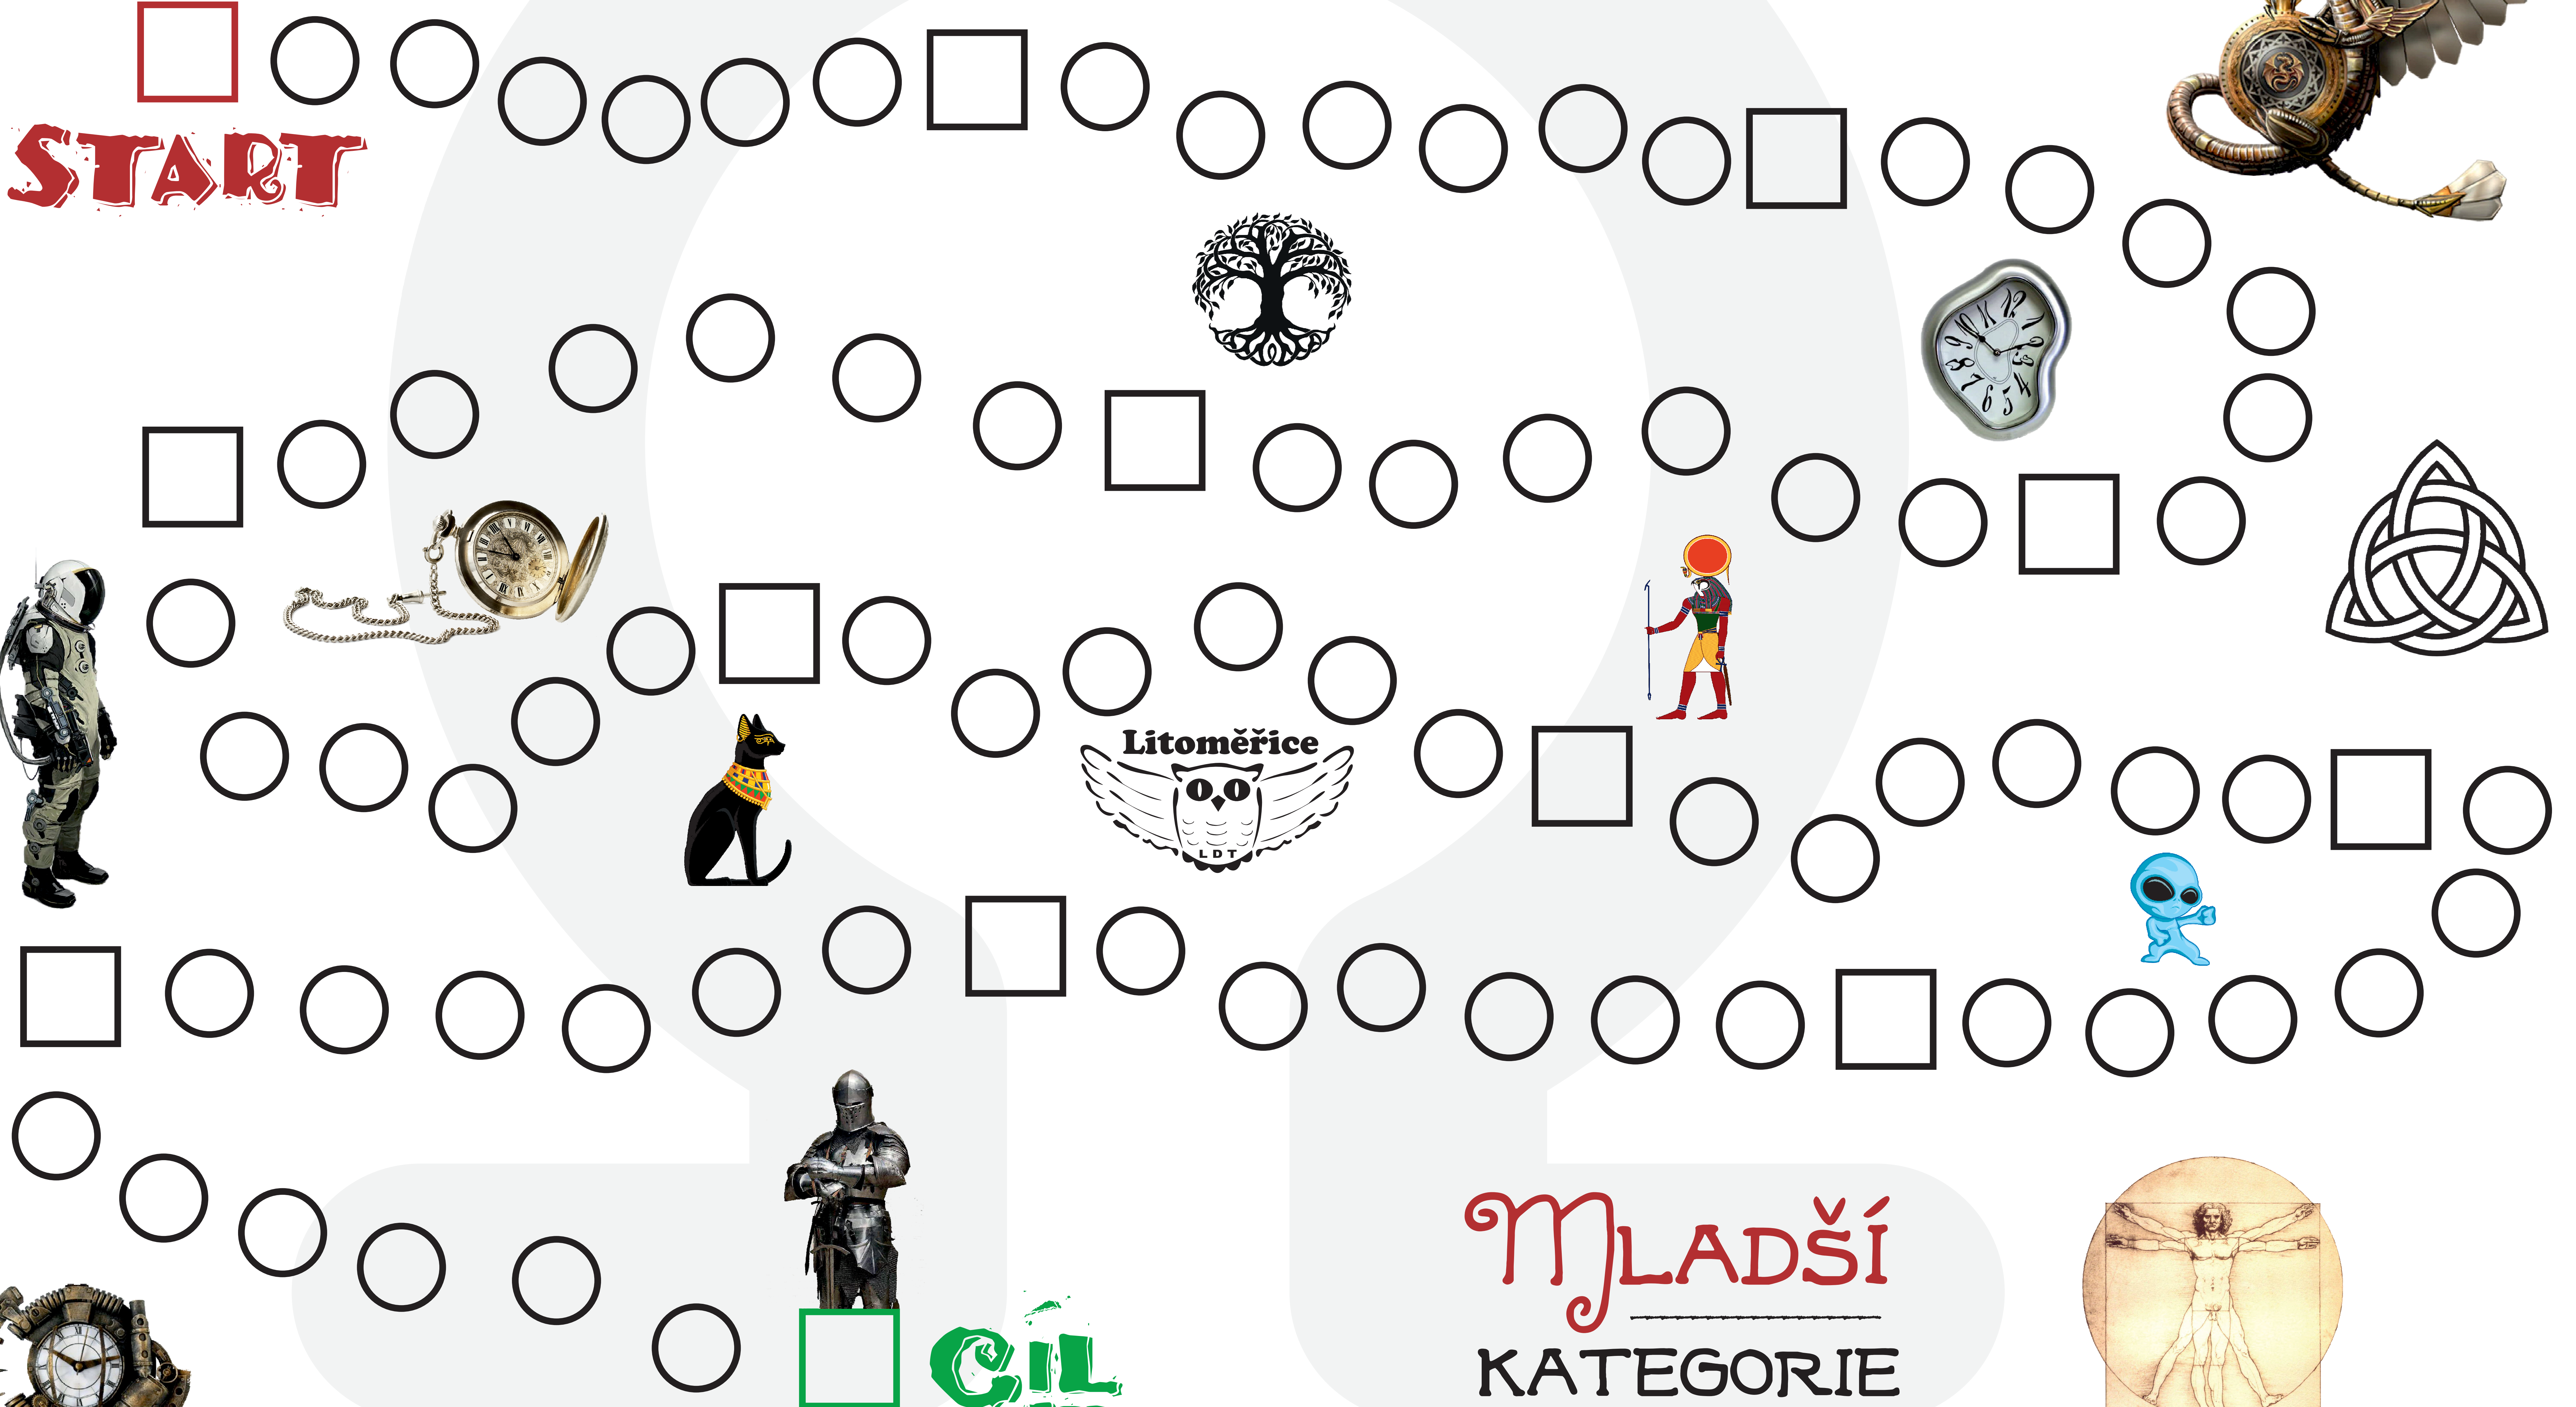

# SUVÁČKÝ ČASOLET

**M**LADŠÍ  
KATEGORIE